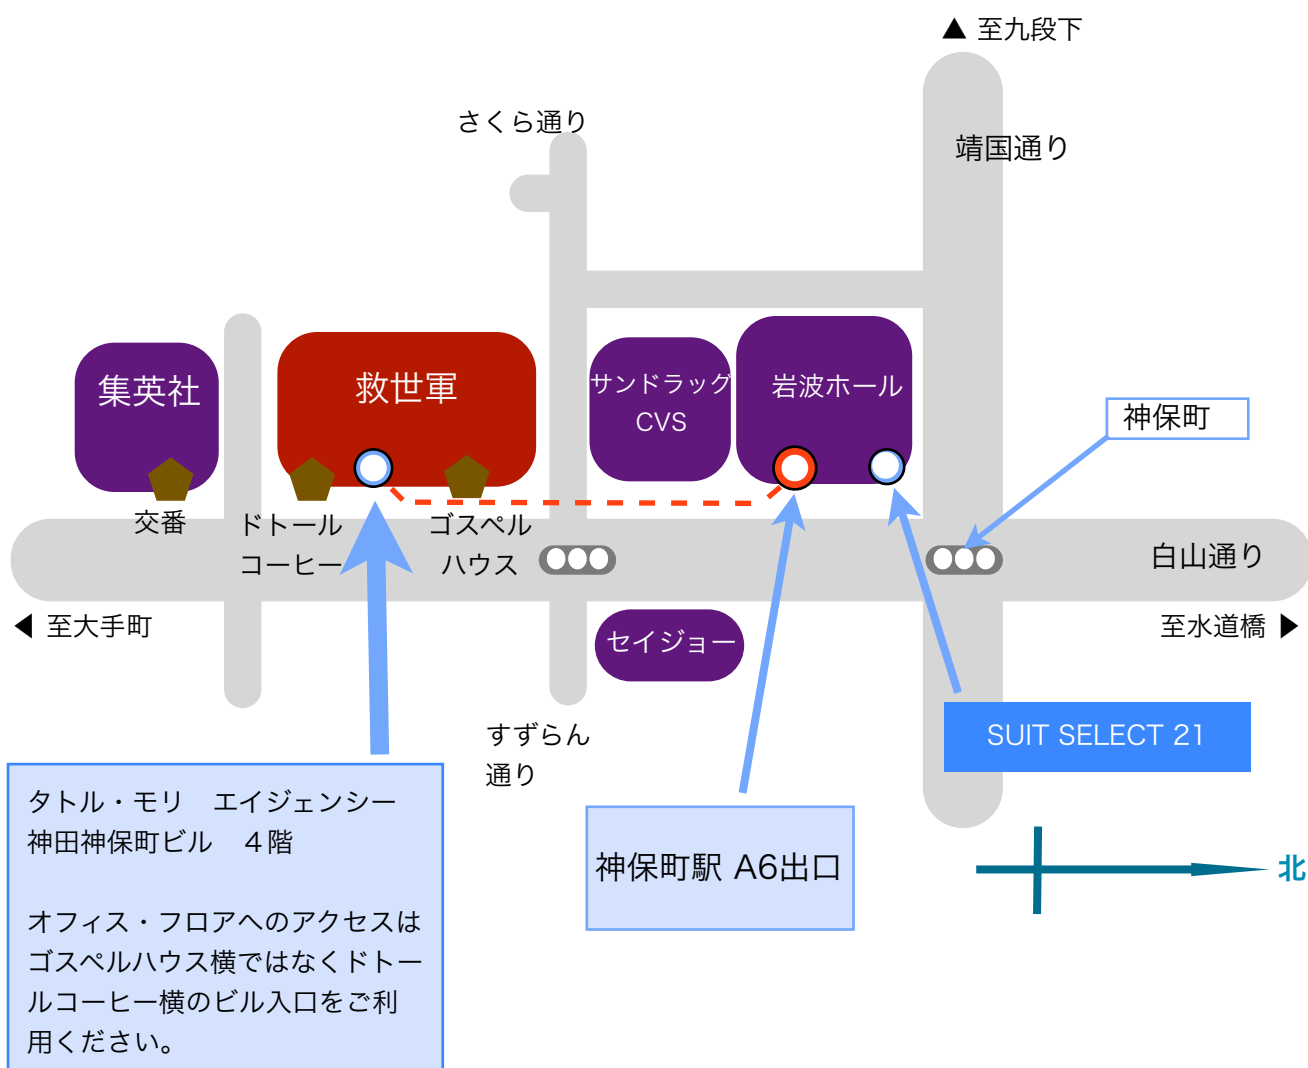

タトル・モリ エイジェンシー オフィス地図

住所 〒101-0051 千代田区神田神保町2丁目17番地
神田神保町ビル4階

交通

- ・ 東京メトロ半蔵門線 「神保町駅 (Z-07)」 A 6 出口より徒歩 1 分
- ・ 都営新宿線 「神保町駅 (S-06)」 A 6 出口より徒歩 1 分
- ・ 都営三田線 「神保町駅 (I-10)」 A 6 出口より徒歩 1 分

※神保町駅A 6 出口（岩波ホール口）を出て右側の「サンドラッグ」を通り過ぎ、横道を渡ってすぐの神田神保町ビル（通称 救世軍ビル）の4階です。