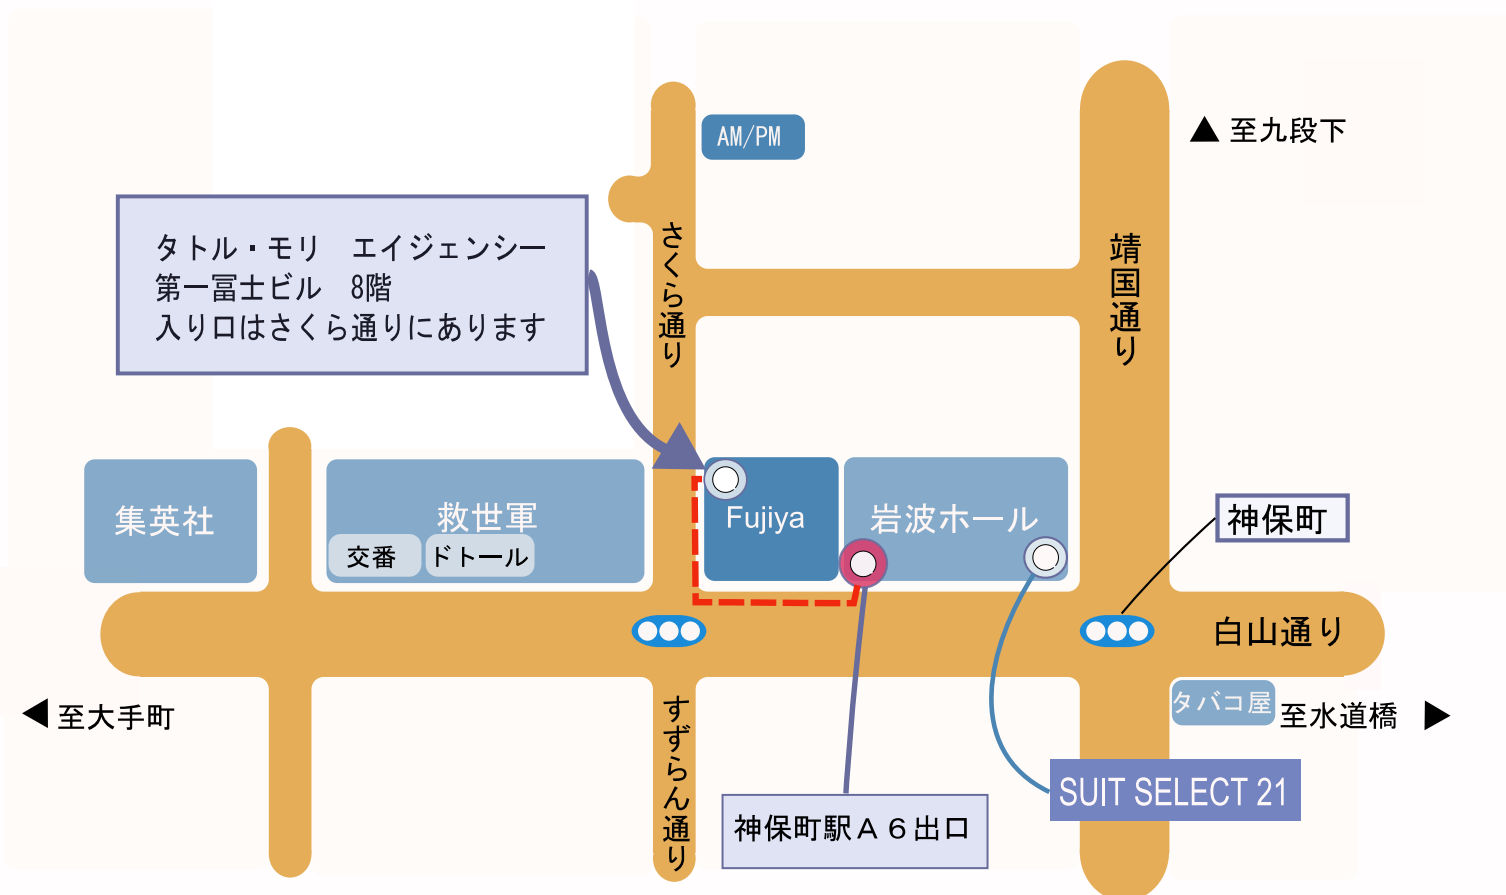

タトル・モリ エイジェンシー オフィス地図

- ・東京メトロ半蔵門線「神保町駅（Z-07）」A6出口より徒歩1分
- ・都営新宿線「神保町駅（S-06）」A6出口より徒歩1分
- ・都営三田門「神保町駅（I-10）」A6出口より徒歩1分

住所： 千代田区神田神保町2丁目15番 第一富士ビル 8階

※神保町駅A6出口（岩波ホール口）を出ていただき、すぐ右隣の「スーパーマーケット富士屋」のビルの8階となります。ビルの入り口は「さくら通り」側にあります。